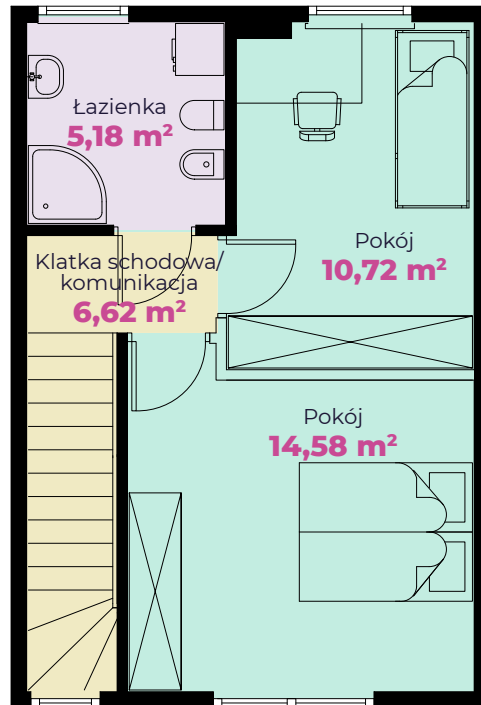

# WRZOSOWE WZGÓRZE

PARTER

PIĘTRO

## Budynek L Lokal 2

Pokoje	3	Powierzchnia całkowita	72,92 m <sup>2</sup>	Powierzchnia działki	58 m <sup>2</sup>
--------	---	------------------------	----------------------	----------------------	-------------------