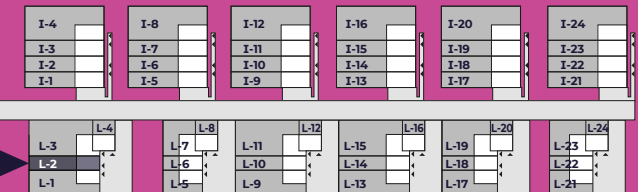

# WRZOSOWE WZGÓRZE

PARTER

PIĘTRO

## Budynek L Lokal 2

Pokoje	3	Powierzchnia całkowita	72,92 m <sup>2</sup>	Powierzchnia działki	58 m <sup>2</sup>
--------	---	------------------------	----------------------	----------------------	-------------------