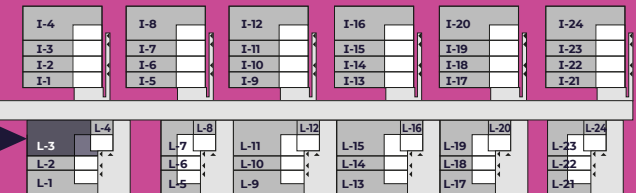

BIURO SPRZEDAŻY

📞 **696 700 654**

📍 ul. Łukaszewska 42/44, Łódź 92-320

✉️ sprzedaz@wrzosowewzgorze.com

POTRZEBUJESZ FINANSOWANIA?

📞 **884 800 994**

Budynek L Lokal 3

Pokoje	4	Powierzchnia całkowita	108,38 m²	Powierzchnia działki	177 m²

* Powyższa propozycja lokali mieszkalnych nie stanowi oferty w rozumieniu art. 66 przepisów Kodeksu Cywilnego. Lokale mogą w dowolnej chwili zostać sprzedane lub zarezerwowane. Spółka zastrzega sobie prawo do zmiany ceny oraz aranżacji pomieszczeń, elewacji, zagospodarowania terenu. ** Wizualizacje inwestycji są poglądowe i mogą ulec zmianie.