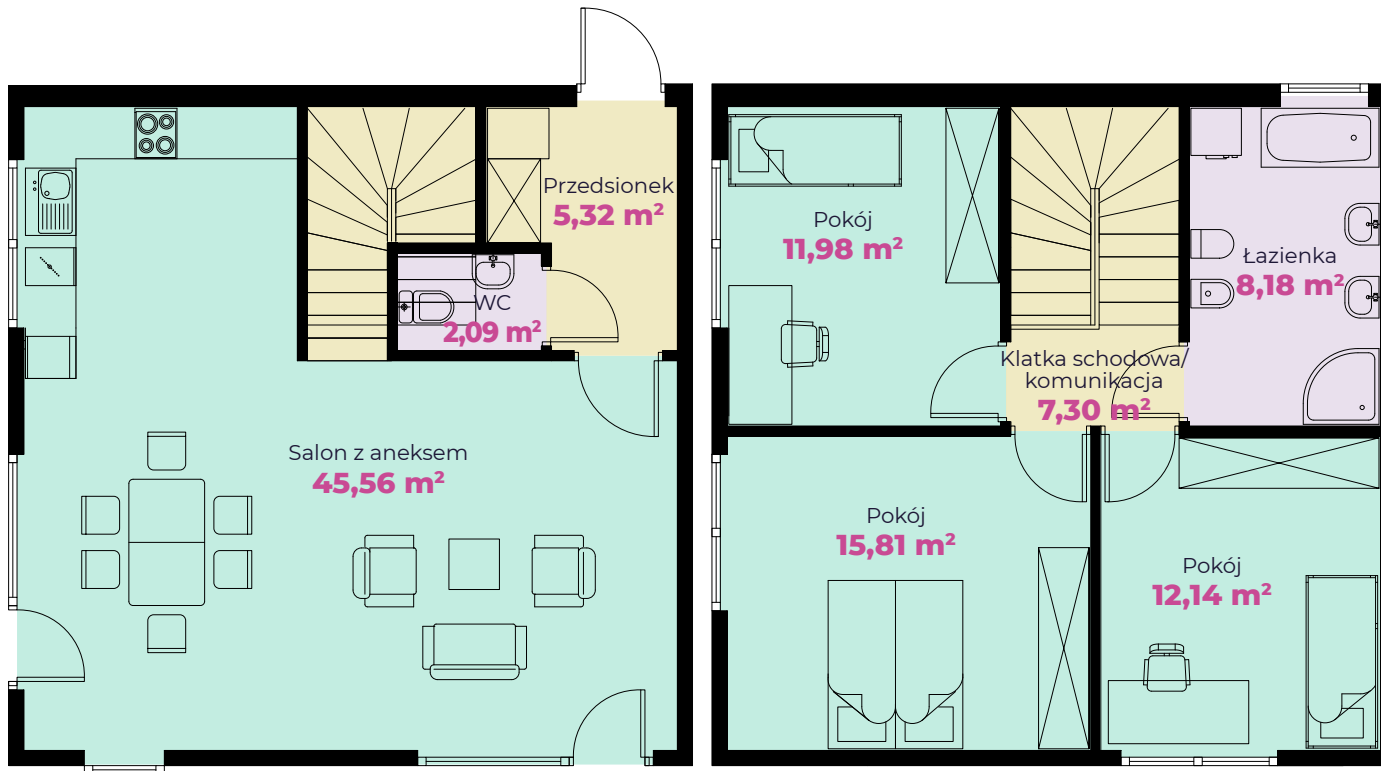

WRZOSOWE WZGÓRZE

PARTER

PIĘTRO