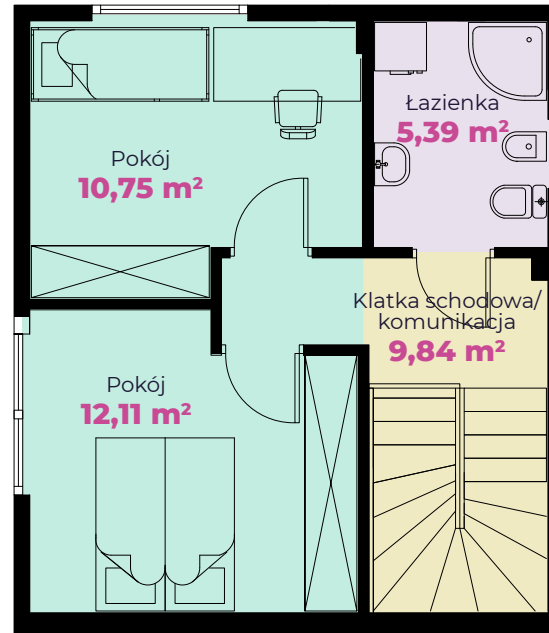

WRZOSOWE WZGÓRZE

PARTER

PIĘTRO

BIURO SPRZEDAŻY

📞 **696 700 654**

📍 ul. Łukaszevska 42/44, Łódź 92-320

✉️ sprzedaz@wrzosowewzgorze.com

POTRZEBUJESZ FINANSOWANIA?

📞 **884 800 994**

Budynek L Lokal 4

Pokoje	3	Powierzchnia całkowita	72,53 m²	Powierzchnia działki	48 m²

* Powyższa propozycja lokali mieszkalnych nie stanowi oferty w rozumieniu art. 66 przepisów Kodeksu Cywilnego. Lokale mogą w dowolnej chwili zostać sprzedane lub zarezerwowane. Spółka zastrzega sobie prawo do zmiany ceny oraz aranżacji pomieszczeń, elewacji, zagospodarowania terenu. ** Wizualizacje inwestycji są poglądowe i mogą ulec zmianie.