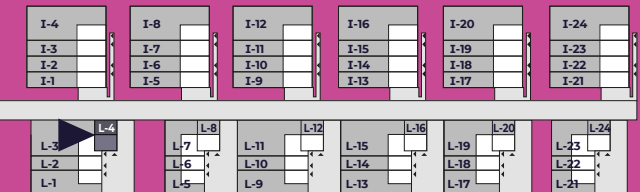

BIURO SPRZEDAŻY

📞 **696 700 654**

📍 ul. Łukaszevska 42/44, Łódź 92-320

✉️ sprzedaz@wrzosowewzgorze.com

POTRZEBUJESZ FINANSOWANIA?

📞 **884 800 994**

Budynek L Lokal 4

Pokoje	3	Powierzchnia całkowita	72,53 m²	Powierzchnia działki	48 m²

* Powyższa propozycja lokali mieszkalnych nie stanowi oferty w rozumieniu art. 66 przepisów Kodeksu Cywilnego. Lokale mogą w dowolnej chwili zostać sprzedane lub zarezerwowane. Spółka zastrzega sobie prawo do zmiany ceny oraz aranżacji pomieszczeń, elewacji, zagospodarowania terenu. ** Wizualizacje inwestycji są poglądowe i mogą ulec zmianie.