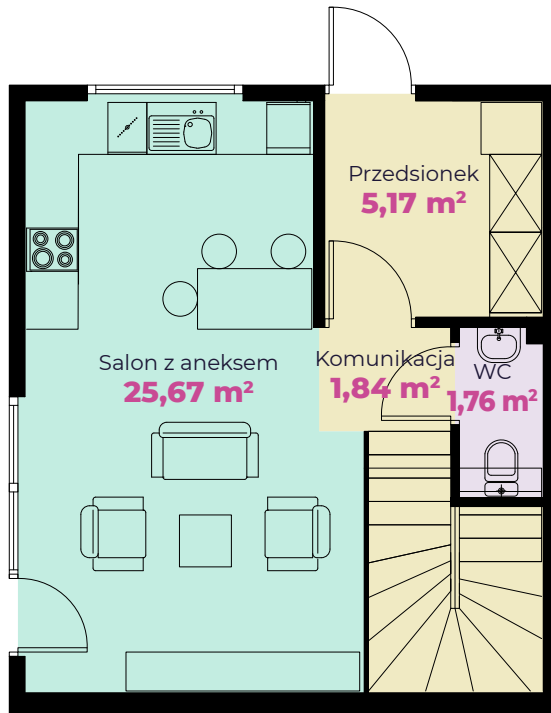

WRZOSOWE WZGÓRZE

PARTER