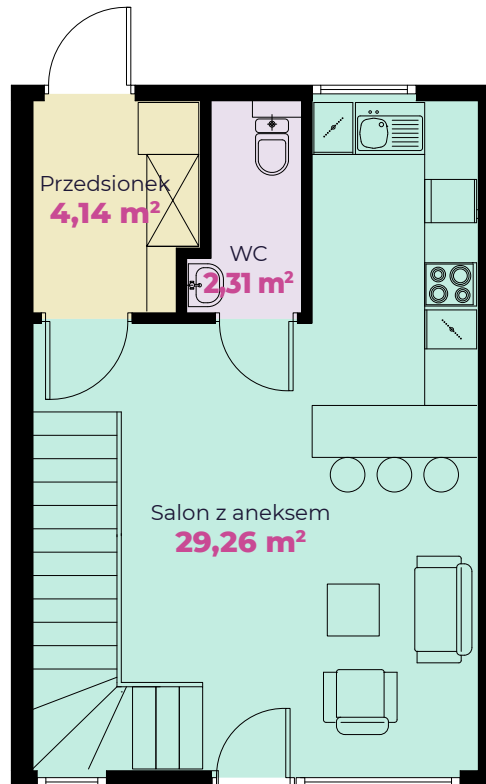

WRZOSOWE WZGÓRZE

PARTER