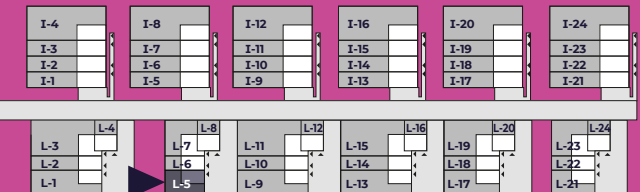

WRZOSOWE WZGÓRZE

PARTER

PIĘTRO

BIURO SPRZEDAŻY

📞 **696 700 654**

📍 ul. Łukaszewska 42/44, Łódź 92-320

✉️ sprzedaz@wrzosowewzgorze.com

POTRZEBUJESZ FINANSOWANIA?

📞 **884 800 994**

Budynek L Lokal 5

Pokoje	3	Powierzchnia całkowita	72,65 m²	Powierzchnia działki	148 m²
--------	----------	------------------------	----------------------------	----------------------	--------------------------