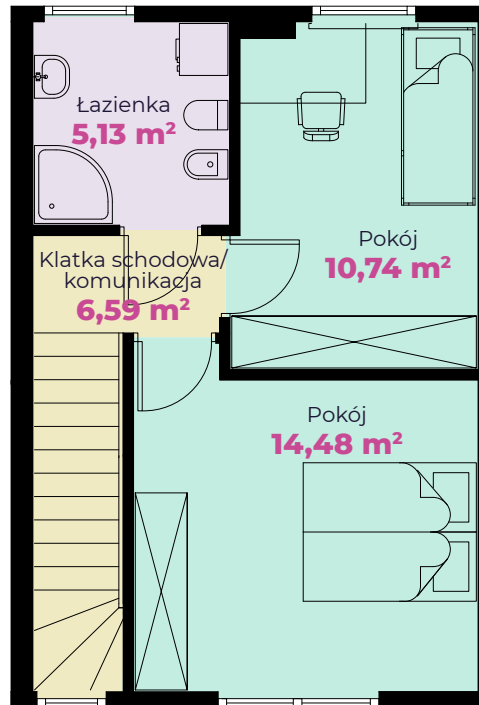

WRZOSOWE WZGÓRZE

PARTER

PIĘTRO

BIURO SPRZEDAŻY

📞 **696 700 654**

📍 ul. Łukaszewska 42/44, Łódź 92-320

✉️ sprzedaz@wrzosowewzgorze.com

POTRZEBUJESZ FINANSOWANIA?

📞 **884 800 994**

Budynek L Lokal 5

Pokoje	3	Powierzchnia całkowita	72,65 m²	Powierzchnia działki	148 m²
--------	----------	------------------------	----------------------------	----------------------	--------------------------