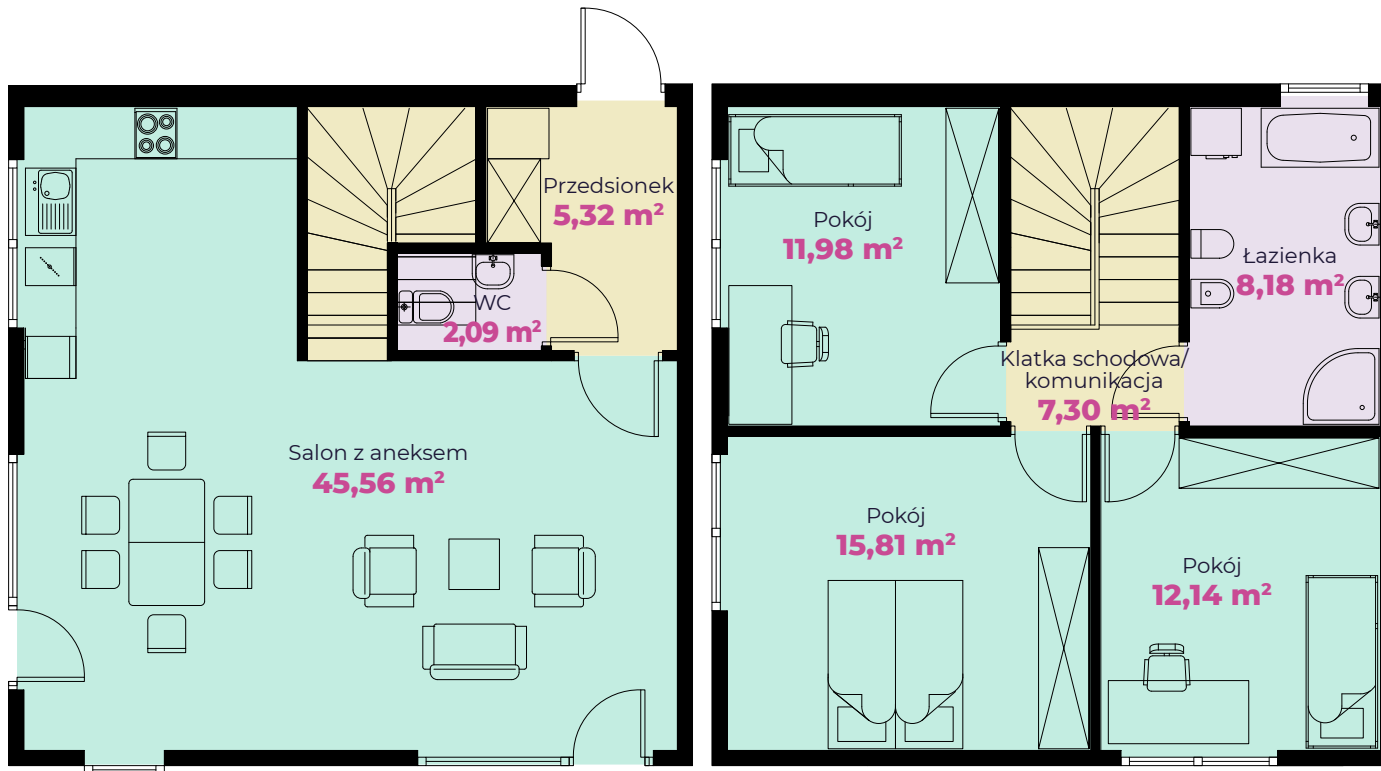

WRZOSOWE WZGÓRZE

PARTER

PIĘTRO

I-4	I-8	I-12	I-16	I-20	I-24
I-3	I-7	I-11	I-15	I-19	I-23
I-2	I-6	I-10	I-14	I-18	I-22
I-1	I-5	I-9	I-13	I-17	I-21

L-4	L-8	L-12	L-16	L-20	L-24
L-3	L-7	L-11	L-15	L-19	L-23
L-2	L-6	L-10	L-14	L-18	L-22
L-1	L-5	L-9	L-13	L-17	L-21

BIURO SPRZEDAŻY

📞 **696 700 654**

📍 ul. Łukaszevska 42/44, Łódź 92-320

✉️ sprzedaz@wrzosowewzgorze.com

POTRZEBUJESZ FINANSOWANIA?

📞 **884 800 994**

Budynek L Lokal 7

Pokoje	4	Powierzchnia całkowita	108,38 m²	Powierzchnia działki	186 m²
--------	----------	------------------------	-----------------------------	----------------------	--------------------------