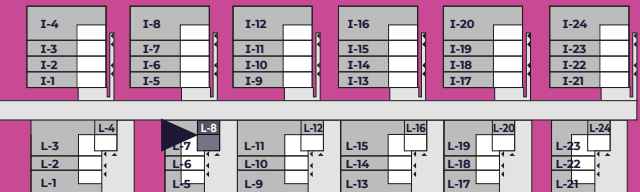

WRZOSOWE WZGÓRZE

PARTER

PIĘTRO

Budynek L Lokal 8

Pokoje	3	Powierzchnia całkowita	72,53 m ²	Powierzchnia działki	48 m ²
--------	---	------------------------	----------------------	----------------------	-------------------