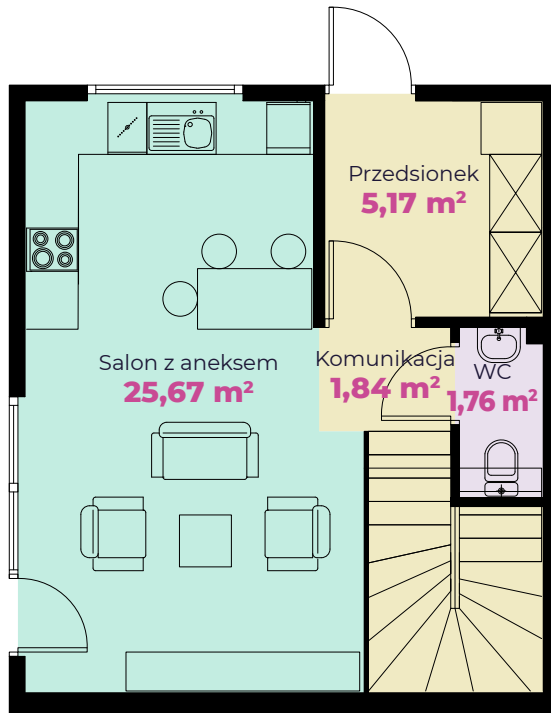

WRZOSOWE WZGÓRZE

PARTER

PIĘTRO

Budynek L Lokal 8

Pokoje	3	Powierzchnia całkowita	72,53 m ²	Powierzchnia działki	48 m ²
--------	---	------------------------	----------------------	----------------------	-------------------