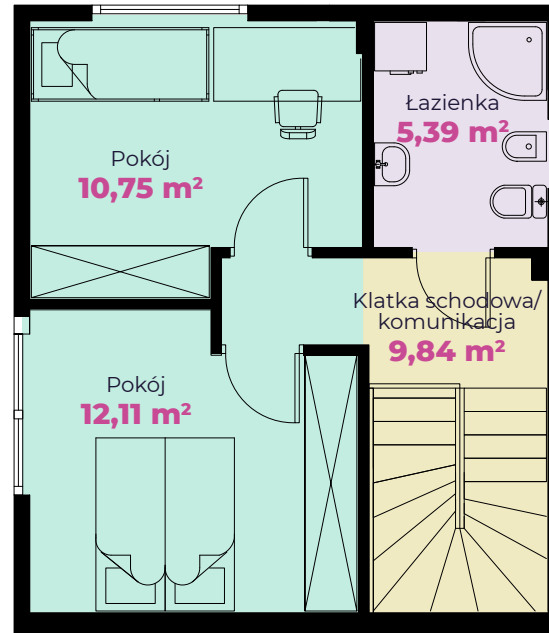

WRZOSOWE WZGÓRZE

PARTER

PIĘTRO

Budynek L Lokal 8

Pokoje	3	Powierzchnia całkowita	72,53 m ²	Powierzchnia działki	48 m ²
--------	---	------------------------	----------------------	----------------------	-------------------